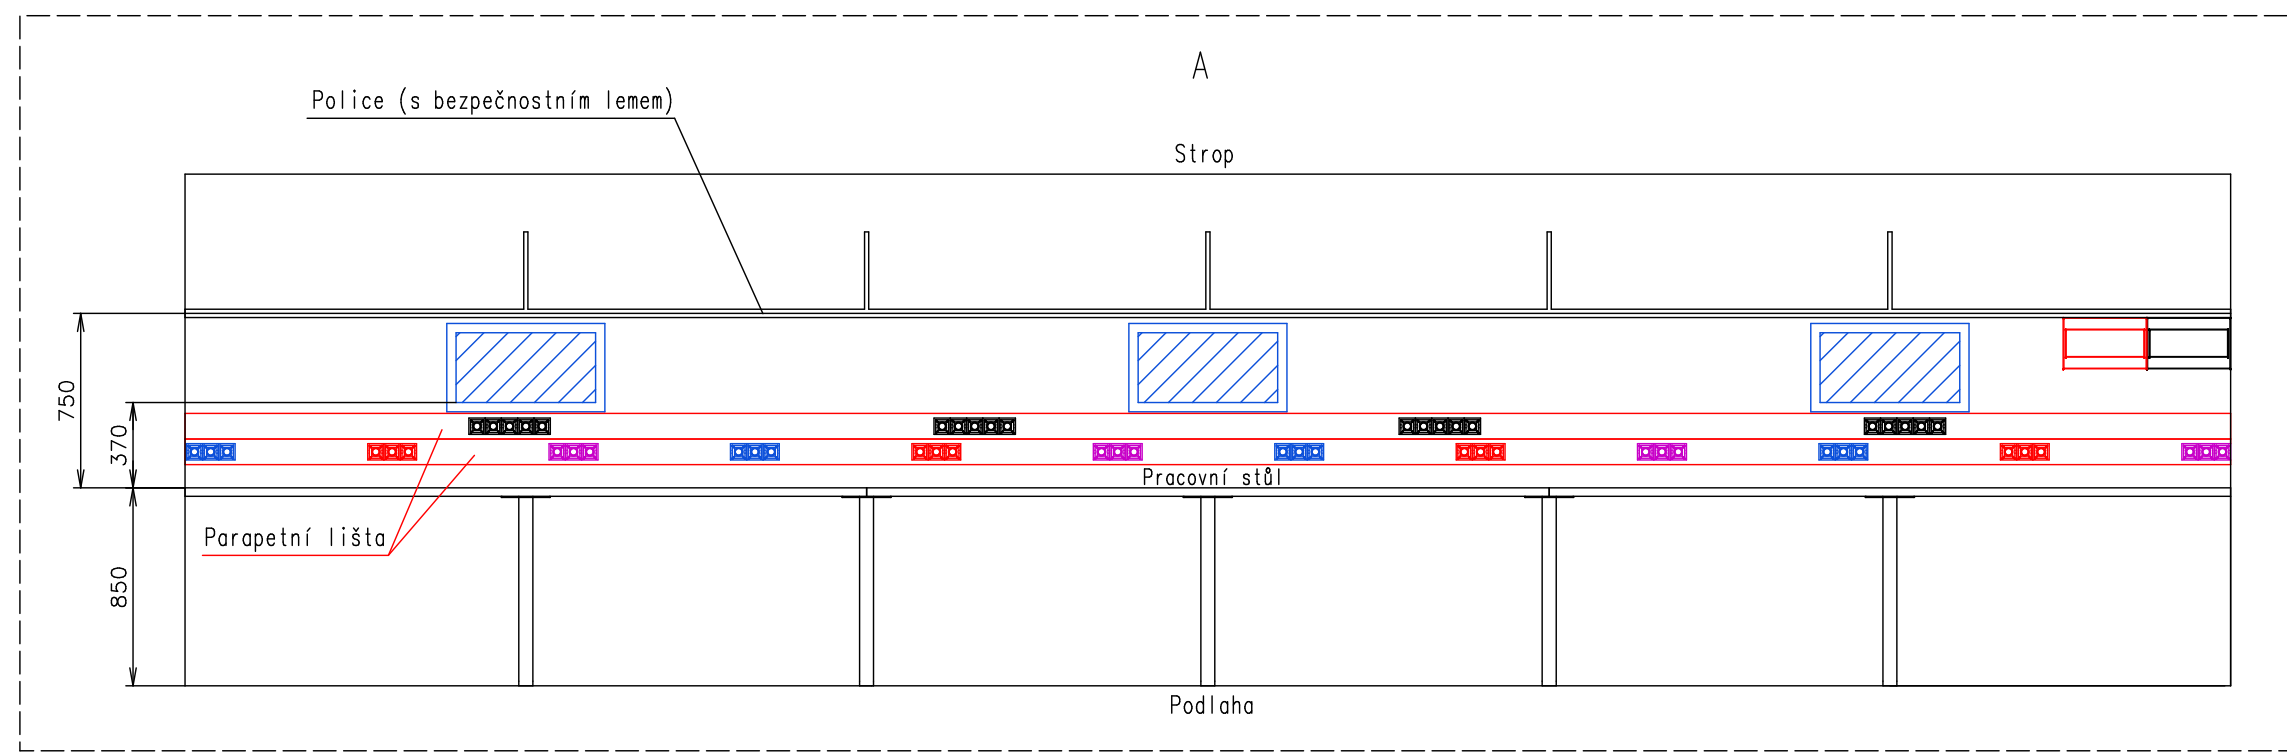

Přívodní hadice a kabely	
Vodovodní hadice:	✗
Odpadní hadice:	✗
Elektrický kabel:	✓ 1x 400V + 1x 125A

Poznámky:

Vnitřní výška:	2200 mm	Celková hmotnost:	3500 kg
Barva:	RAL 9010	Pohotovostní hmotnost-odhad:	2400 kg
Podlaha:	PVC černá	Vzdálenost středu kol od zadu:	4490 mm
Datum:	20.9.2019	Kola:	185 R14C

EUROWAGON

Číslo výkresu:
3373-89-1_1/2 (CZ)

(Na 3D pohledech není zobrazena instalace vody a elektřiny)

Přívodní hadice a kabely	
Vodovodní hadice:	✗
Odpadní hadice:	✗
Elektrický kabel:	✓ 1x 400V + 1x 125A

- Elektrická přípojka (na šasi)(400V-32A)
- Elektrická přípojka - 4- pólová, 125A (na šasi)
- Rozvaděč (pod policí)
- každá "5-ti zásuvka" vlastní jistič
+ další jističe dle potřeby
- Rozvaděč (pod policí) - pro EU/USA zásuvky
- 1. fáze - modré zásuvky
- 2. fáze - červené zásuvky
- 3. fáze - fialové zásuvky
- každá "troj zásuvka" vlastní jistič
- Zásuvka 230V CZ
- Vestavná zásuvka 230V CZ do parapetní lišty
- Vestavná zásuvka EU/USA do parapetní lišty (obj. č. 77502)
- Vestavná zásuvka EU/USA do parapetní lišty (obj. č. 77502)
- Vestavná zásuvka EU/USA do parapetní lišty (obj. č. 77502)
- Vypínač světel
- LED pásek
- Topení WKL 753 (750W)
- Střešní klimatizace Dometic FreshJet 2200
- Okno otevíravé dovnitř s homologací (900 od podlahy) + vnitřní stínící roleta (černá)
- Okno otevíravé dovnitř s homologací (900 od podlahy) + vnitřní stínící roleta (černá)
- Věšák
- Standard schody volně stojící

(Na 3D pohledech není zobrazena instalace vody a elektřiny)

Poznámky:

Vnitřní výška:	2200 mm	Celková hmotnost:	3500 kg
Barva:	RAL 9010	Pohotovostní hmotnost-odhad:	2400 kg
Podlaha:	PVC černá	Vzdálenost středu kol od zadu:	4490 mm
Datum:	20.9.2019	Kola:	185 R14C