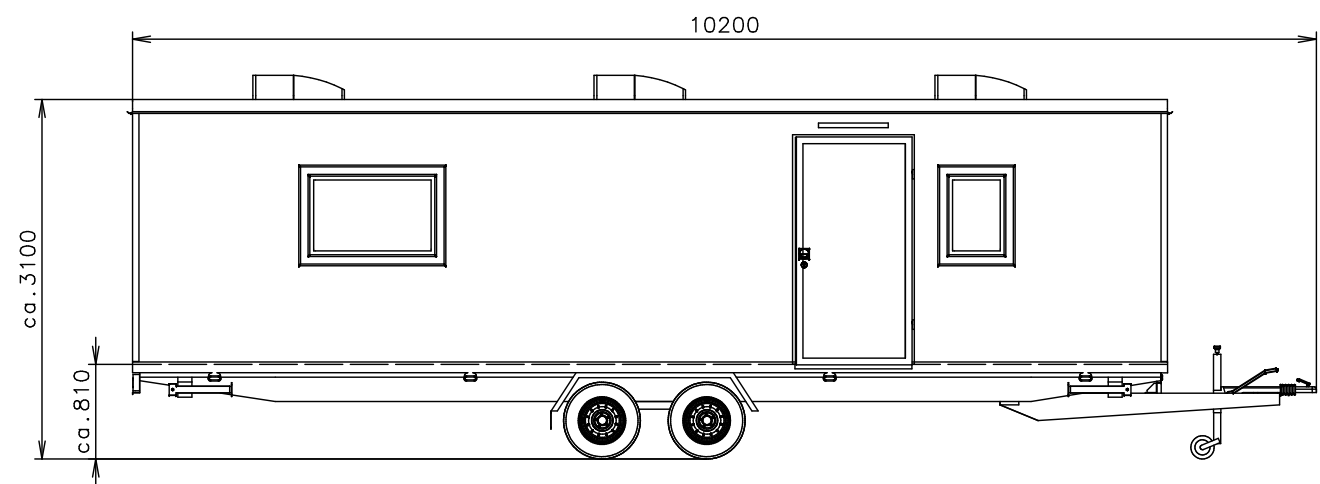

Přívodní hadice a kabely	
Vodovodní hadice:	✗
Odpadní hadice:	✗
Elektrický kabel:	✓ 1x 400V + 1x 125A

Poznámky:

Vnitřní výška:	2200 mm	Celková hmotnost:	3500 kg
Barva:	RAL 9010	Pohotovostní hmotnost-odhad:	2400 kg
Podlaha:	PVC černá	Vzdálenost středu kol od zadu:	4490 mm
Datum:	20.9.2019	Kola:	185 R14C

EUROWAGON

Číslo výkresu:
3373-89-1_1/2 (CZ)

(Na 3D pohledech není zobrazena instalace vody a elektřiny)

Přívodní hadice a kabely	
Vodovodní hadice:	✗
Odpadní hadice:	✗
Elektrický kabel:	✓ 1x 400V + 1x 125A

- Elektrická přípojka (na šasi)(400V-32A)
- Elektrická přípojka - 4- pólová, 125A (na šasi)
- Rozvaděč (pod policí)
- každá "5-ti zásuvka" vlastní jistič
+ další jističe dle potřeby
- Rozvaděč (pod policí) - pro EU/USA zásuvky
- 1. fáze - modré zásuvky
- 2. fáze - červené zásuvky
- 3. fáze - fialové zásuvky
- každá "troj zásuvka" vlastní jistič
- Zásuvka 230V CZ
- Vestavná zásuvka 230V CZ do parapetní lišty
- Vestavná zásuvka EU/USA do parapetní lišty (obj. č. 77502)
- Vestavná zásuvka EU/USA do parapetní lišty (obj. č. 77502)
- Vestavná zásuvka EU/USA do parapetní lišty (obj. č. 77502)
- Vypínač světel
- LED pásek
- Topení WKL 753 (750W)
- Střešní klimatizace Dometic FreshJet 2200
- Okno otevíravé dovnitř s homologací (900 od podlahy) + vnitřní stínící roleta (černá)
- Okno otevíravé dovnitř s homologací (900 od podlahy) + vnitřní stínící roleta (černá)
- Věšák
- Standard schody volně stojící

(Na 3D pohledech není zobrazena instalace vody a elektřiny)

Poznámky:

Vnitřní výška:	2200 mm	Celková hmotnost:	3500 kg
Barva:	RAL 9010	Pohotovostní hmotnost-odhad:	2400 kg
Podlaha:	PVC černá	Vzdálenost středu kol od zadu:	4490 mm
Datum:	20.9.2019	Kola:	185 R14C