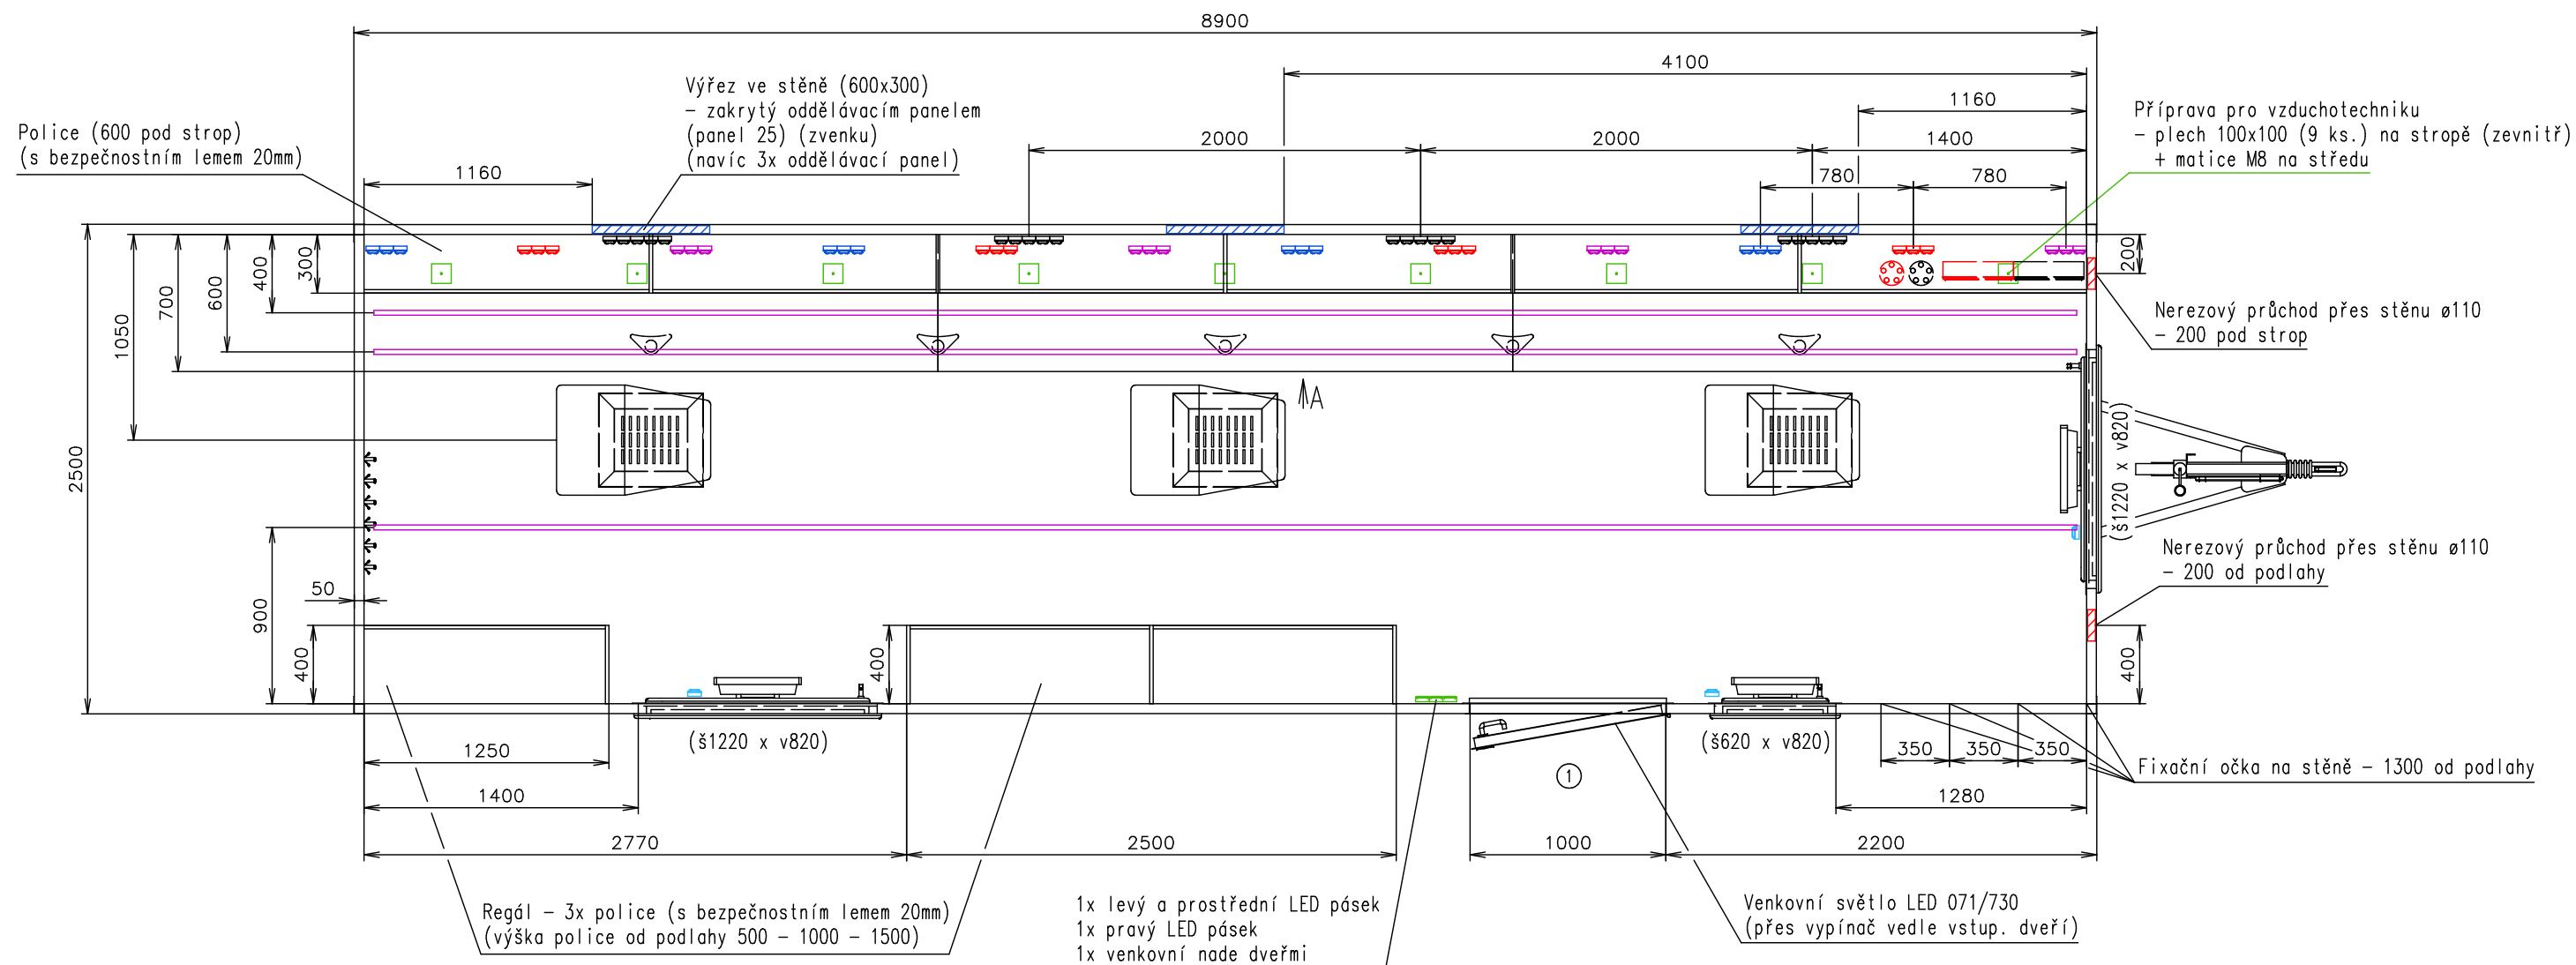

Přívodní hadice a kabely	
Vodovodní hadice:	✗
Odpadní hadice:	✗
Elektrický kabel:	✓ 1x 400V + 1x 125A

Poznámky:

Vnitřní výška:	2200 mm	Celková hmotnost:	3500 kg
Barva:	RAL 9010	Pohotovostní hmotnost-odhad:	2400 kg
Podlaha:	PVC černá	Vzdálenost středu kol od zadu:	4490 mm
Datum:	20.9.2019	Kola:	185 R14C

EUROWAGON

Číslo výkresu:
3373-89-1_1/2 (CZ)

(Na 3D pohledech není zobrazena instalace vody a elektřiny)

Přívodní hadice a kabely	
Vodovodní hadice:	✗
Odpadní hadice:	✗
Elektrický kabel:	✓ 1x 400V + 1x 125A

- Elektrická přípojka (na šasi)(400V-32A)
- Elektrická přípojka - 4- pólová, 125A (na šasi)
- Rozvaděč (pod policí)
- každá "5-ti zásuvka" vlastní jistič
+ další jističe dle potřeby
- Rozvaděč (pod policí) - pro EU/USA zásuvky
- 1. fáze - modré zásuvky
- 2. fáze - červené zásuvky
- 3. fáze - fialové zásuvky
- každá "troj zásuvka" vlastní jistič
- Zásuvka 230V CZ
- Vestavná zásuvka 230V CZ do parapetní lišty
- Vestavná zásuvka EU/USA do parapetní lišty (obj. č. 77502)
- Vestavná zásuvka EU/USA do parapetní lišty (obj. č. 77502)
- Vestavná zásuvka EU/USA do parapetní lišty (obj. č. 77502)
- Vypínač světel
- LED pásek
- Topení WKL 753 (750W)
- Střešní klimatizace Dometic FreshJet 2200
- Okno otevíravé dovnitř s homologací (900 od podlahy) + vnitřní stínící roleta (černá)
- Okno otevíravé dovnitř s homologací (900 od podlahy) + vnitřní stínící roleta (černá)
- Věšák
- Standard schody volně stojící

(Na 3D pohledech není zobrazena instalace vody a elektřiny)

Poznámky:

Vnitřní výška:	2200 mm	Celková hmotnost:	3500 kg
Barva:	RAL 9010	Pohotovostní hmotnost-odhad:	2400 kg
Podlaha:	PVC černá	Vzdálenost středu kol od zadu:	4490 mm
Datum:	20.9.2019	Kola:	185 R14C